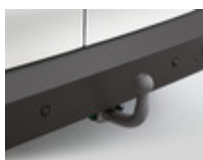

Avtagbart tilhengerfeste

Kun i kombinasjon med modellspesifikt elektrisk sett, passer til sykkelstativ bak med plass til opptil 3 sykler. Gjør aktivering av tilhengerstabilisator mulig via standard elektronisk stabilitetskontroll (ESC) – Unntatt Kombi med kort hjulavstand og Sport

2 315 631
kr 5 550,00²

* Garanti dekkes av Fords leverandør.

1. Veil.pris inkl.mva.

2. Veil.pris inkl. MVA. Tilpasningskostnader kan forekomme, kontakt din Ford-forhandler for ytterligere informasjon.

3. Veil.pris inkl. MVA. Tilpasningskostnader kan forekomme, kontakt din Ford-forhandler for ytterligere informasjon. Prisen er per alufelg og inkluderer ikke dekk og montering.

Prices valid from 23.04.2019. The right is reserved to change prices.